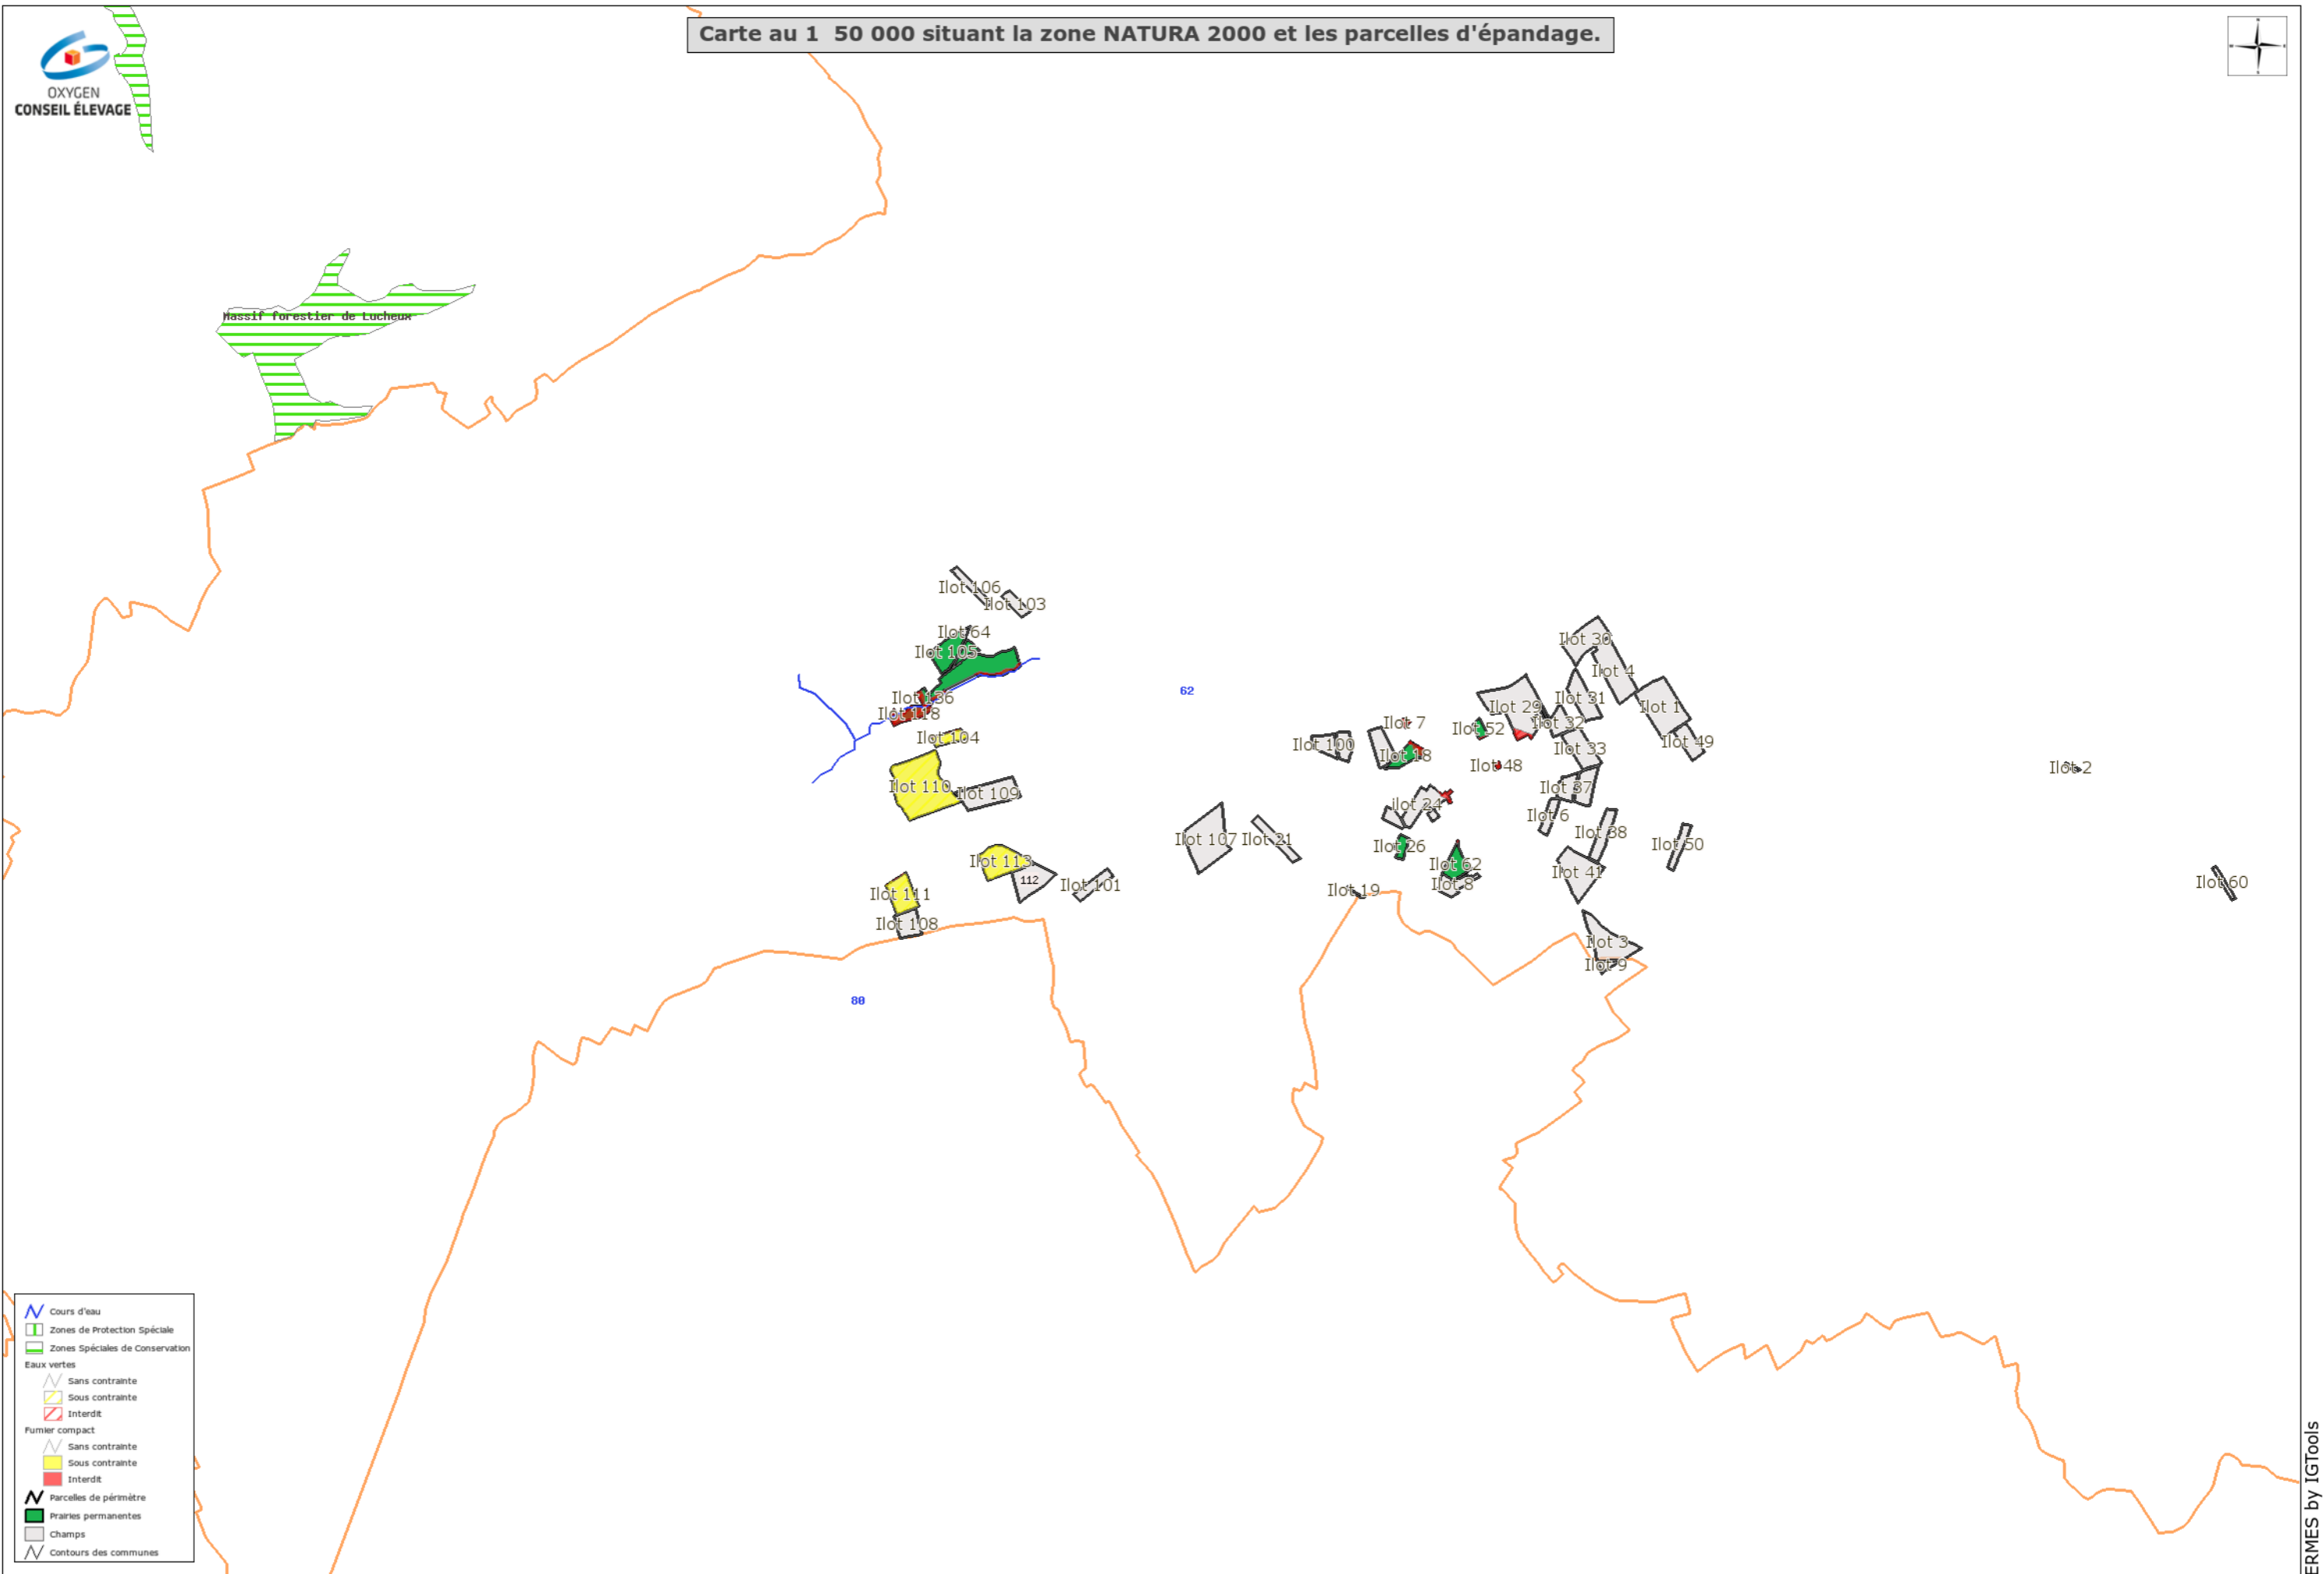

Carte au 1 50 000 situant la zone NATURA 2000 et les parcelles d'épandage.

Massif forestier de Luchuan

- Cours d'eau
- Zones de Protection Spéciale
- Zones Spéciales de Conservation
- Eaux vertes
 - Sans contrainte
 - Sous contrainte
 - Interdit
- Fumier compact
 - Sans contrainte
 - Sous contrainte
 - Interdit
- Parcelles de périmètre
 - Prairies permanentes
 - Champs
- Contours des communes